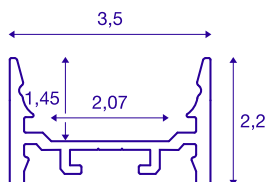

## GRAZIA 20

perfil de instalação à superfície, LED, plano, liso, 1m, preto

Perfil de instalação à superfície GRAZIA 20 liso, em comprimentos de 1, 2 e 3 m, não incluindo a cobertura, destinado à montagem de tiras LED de até 20 mm de largura. O perfil está disponível em branco, preto e alumínio anodizado.

## DADOS TÉCNICOS

Ref. n.º	1000528
IP Code	IP 20
Montagem	Montagem à superfície
Pormenores da montagem	Teto, Teto com acessórios, Perfil pendente, Parede, Parede com acessórios
Cor	preto
Comprimento	100 cm
Largura	3.5 cm
Altura	2.2 cm
Peso líquido	0.515 kg
Peso bruto	0.784 kg