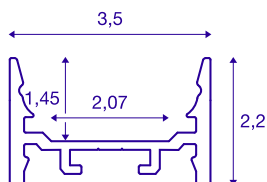

## GRAZIA 20

монтажный профиль для светодиодов, плоский, гладкий, 1 м, черный

Плоский гладкий монтажный профиль GRAZIA 20 различных размеров (1, 2 и 3 м), эксклюзивная крышка для установки светодиодных лент шириной до 20 мм. Профиль доступен в нескольких вариантах (белый, черный и анодированный алюминий).

## Технические характеристики

Тов. №	1000528
IP Code	IP 20
Сборка	Накладной
Детали сборки	Потолок, Потолок и аксессуары, Профиль для подвесных светильников, Стена, Стена и аксессуары
Цвет	черный
Длина	100 cm
Ширина	3.5 cm
Высота	2.2 cm
Вес нетто	0.515 kg
вес брутто	0.784 kg