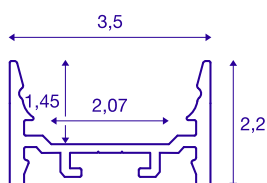

## GRAZIA 20

nadgradni profil, LED, ploski, gladki, 1m, črni

Ploski, gladek nadgradni profil GRAZIA 20, dolžine 1, 2 ali 3 m, brez pokrova, za montažo LED trakov s širino do 20 mm. Profil je na voljo v beli in črni barvi in z videzom eloksi-ranega aluminija.

## TEHNIČNI PODATKI

Št. art.	1000528
IP koda	IP 20
Montaža	Nadgradnja
Podrobnosti montaže	Strop, Strop z dodatki, Viseči profil, Stena, S-tena z dodatki
Barva	črna
Dolžina	100 cm
Širina	3.5 cm
Višina	2.2 cm
Neto teža	0.515 kg
Bruto teža	0.784 kg