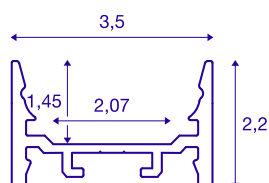

## GRAZIA 20

**Aufbauprofil, LED, flach, glatt, 2m, aluminium**

Flaches, glattes GRAZIA 20 Aufbauprofil in 1-, 2- und 3 m Länge exklusive Abdeckung zur Montage von LED Strips bis 20 mm Breite. Das Profil ist in weiß, schwarz und aluminium eloxiert erhältlich.

### TECHNISCHE DATEN

Art. Nr.	1000529
IP Code	IP 20
Montage	Aufbau
Montagedetails	Decke, Decke mit Zubehör, Pendelprofil, -Wand, Wand mit Zubehör
Farbe	aluminium
Länge	200 cm
Breite	3.5 cm
Höhe	2.2 cm
Nettogewicht	0.906 kg
Bruttogewicht	1.398 kg