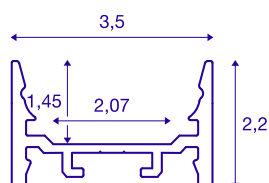

GRAZIA 20

profil en saillie, plat lisse, 2 m, alu

Profil en saillie plat, lisse GRAZIA 20, longueur 1, 2 et 3 m, sans cache pour montage de bandeaux LED jusqu'à 20 mm de large. Le profil est disponible en blanc, noir et aluminium anodisé.

INFORMATIONS TECHNIQUES

Réf.	1000529
Code IP	IP 20
Montage	En saillie
Détails de montage	Plafond, Plafond avec accessoires, Profilé pour suspension, Applique, Applique avec accessoires
Coloris	alu
Longueur	200 cm
Largeur	3.5 cm
Hauteur	2.2 cm
Poids net	0.906 kg
Poids brut	1.398 kg