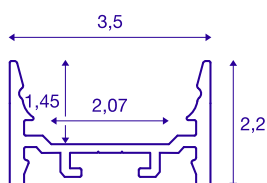

GRAZIA 20

profil en saillie, plat lisse, 2 m, alu

Profil en saillie plat, lisse GRAZIA 20, longueur 1, 2 et 3 m, sans cache pour montage de bandeaux LED jusqu'à 20 mm de large. Le profil est disponible en blanc, noir et aluminium anodisé.

INFORMATIONS TECHNIQUES

Réf.	1000529
Code IP	IP 20
Montage	En saillie
Détails de montage	Plafond, Plafond avec accessoires, Profilé pour suspension, Applique, Applique avec accessoires
Coloris	alu
Longueur	200 cm
Largeur	3.5 cm
Hauteur	2.2 cm
Poids net	0.906 kg
Poids brut	1.398 kg