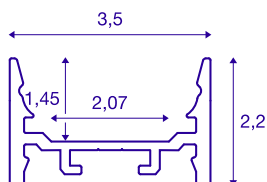

## GRAZIA 20

profilo a parete/plafone, LED, piatto, liscio, 2m, alluminio

Profilo piatto, liscio GRAZIA 20 in lunghezze da 1, 2 e 3 metri esclusa copertura per il montaggio di LED strip con larghezza fino a 20 mm. Il profilo è disponibile in bianco, nero e alluminio anodizzato.

## DATI TECNICI

|                       |   |
|-----------------------|---|
| Articolo              | 1000529   |
| Codice IP             | IP 20   |
| Montaggio             | Superficie  |
| Dettagli di montaggio | Soffitto,Soffitto con accessori,Profilo per sospensione,Parete,Parete con accessori |
| Colore                | alluminio   |
| Lunghezza             | 200 cm  |
| Larghezza             | 3.5 cm  |
| Altezza               | 2.2 cm  |
| Peso netto            | 0.906 kg  |
| Peso lordo            | 1.398 kg  |