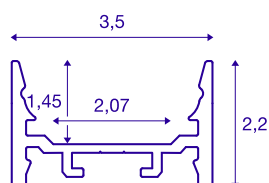

## GRAZIA 20

opbouwprofiel, LED, vlak, glad, 2 m, aluminium

Vlak, glad GRAZIA 20 opbouwprofiel van 1, 2 en 3 m lang, exclusief afdekking voor de montage van LED strips tot 20 mm breed. Het profiel is verkrijgbaar in wit, zwart en geanodiseerd aluminium.

### TECHNISCHE GEGEVENS

Art.nr.	1000529
IP-code	IP 20
Montage	opbouw
Montagebeschrijving	plafond,plafond met toebehoren,pendelprofiel,wand,wand met toebehoren
Kleur	alu
Lengte	200 cm
Breedte	3.5 cm
Hoogte	2.2 cm
Nettogewicht	0.906 kg
Brutogewicht	1.398 kg