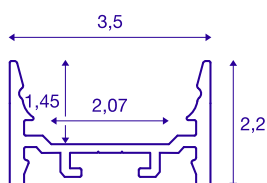

## GRAZIA 20

opbouwprofiel, led, plat, glad, 2 m, aluminium

Plat, glad GRAZIA 20 opbouwprofiel van 1, 2 en 3 m lang zonder afdekking voor de montage van ledstrips tot 20 mm breed. Het profiel is in het wit, zwart en geanodiseerd aluminium verkrijgbaar.

### TECHNISCHE SPECIFICATIES

Art.nr.	1000529
IP-code	IP 20
Montage	Opbouw
Montagebeschrijving	Plafond, Plafond met accessoires, Pendelprofiel, Wand, Wand met accessoires
Kleur	alu
Lengte	200 cm
Breedte	3.5 cm
Hoogte	2.2 cm
Nettogewicht	0.906 kg
Brutogewicht	1.398 kg