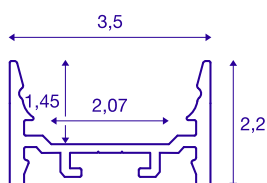

GRAZIA 20

profil natynkowy, LED, płaski, gładki, 2m, aluminium

Płaski, gładki profil natynkowy GRAZIA 20 dostępny w długościach 1, 2 i 3 m, bez osłony do montażu taśm LED o szerokości do 20 mm. Profil jest dostępny w kolorze białym, czarnym i z anodowanego aluminium.

DANE TECHNICZNE

Nr artykułu	1000529
Kod IP	IP 20
Montaż	Wersja natynkowa
Szczegóły dotyczące montażu	Wersja sufitowa, Wersja sufitowa z akcesoriami, Profil do lamp wiszących, Wersja ścienna, Wersja ścienna z akcesoriami
Kolor	aluminium
Długość	200 cm
Szerokość	3.5 cm
Wysokość	2.2 cm
Waga netto	0.906 kg
Waga brutto	1.398 kg