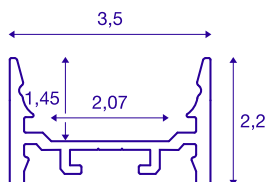

GRAZIA 20

perfil de instalação à superfície, LED, plano, liso, 2m, alumínio

Perfil de instalação à superfície GRAZIA 20 liso, em comprimentos de 1, 2 e 3 m, não incluindo a cobertura, destinado à montagem de tiras LED de até 20 mm de largura. O perfil está disponível em branco, preto e alumínio anodizado.

DADOS TÉCNICOS

Ref. n.º	1000529
IP Code	IP 20
Montagem	Montagem à superfície
Pormenores da montagem	Teto, Teto com acessórios, Perfil pendente, Parede, Parede com acessórios
Cor	Alumínio
Comprimento	200 cm
Largura	3.5 cm
Altura	2.2 cm
Peso líquido	0.449 kg
Peso bruto	0.984 kg