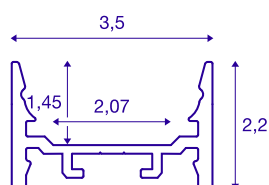

## GRAZIA 20 LED nástavbový profil

plochý, hladký, 2m, bílá

Plochý, hladký nástavbový profil GRAZIA 20 o délce 1, 2 a 3 m kromě krytu k montáži pásek LED do šířky 20 mm. Profil je k dostání v bílé, černé a jako eloxovaný Al.

### TECHNICKÁ DATA

Č. výrobku	1000530
Kód IP	IP 20
Montáž	Nástavba
Podrobnosti montáže	Strop, Strop s příslušenstvím, Profil závěsu, Stěna, Stěna s příslušenstvím
Barva	bílá
Délka	200 cm
Šířka	3.5 cm
Výška	2.2 cm
Hmotnost netto	0.935 kg
Celková hmotnost	1.43 kg