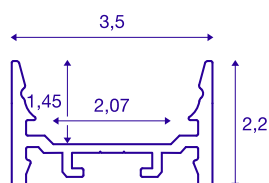

## GRAZIA 20

**Aufbauprofil, LED, flach, glatt, 2m, weiß**

Flaches, glattes GRAZIA 20 Aufbauprofil in 1-, 2- und 3 m Länge exklusive Abdeckung zur Montage von LED Strips bis 20 mm Breite. Das Profil ist in weiß, schwarz und aluminium eloxiert erhältlich.

### TECHNISCHE DATEN

Art. Nr.	1000530
IP Code	IP 20
Montage	Aufbau
Montagedetails	Decke, Decke mit Zubehör, Pendelprofil, -Wand, Wand mit Zubehör
Farbe	weiß
Länge	200 cm
Breite	3.5 cm
Höhe	2.2 cm
Nettogewicht	0.935 kg
Bruttogewicht	1.43 kg