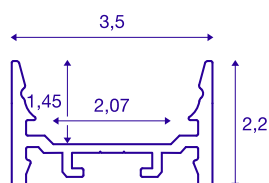

GRAZIA 20

Perfil de montaje, LED, plano, liso, 2m, blanco

Perfil de montaje plano y liso GRAZIA 20 de 1, 2 y 3 m de largo. Cubierta exclusiva para el montaje de tiras LED de hasta 20 mm de ancho. El perfil está disponible en blanco, negro y aluminio anodizado.

Datos técnicos

Art. N.º	1000530
Código IP	IP 20
Montaje	Superficie
Detalles de montaje	Techo, Techo con accesorio, Perfil suspendido, Pared, Pared con accesorio
Color	blanco
Longitud	200 cm
Anchura	3.5 cm
Altura	2.2 cm
Peso neto	0.935 kg
Peso bruto	1.43 kg