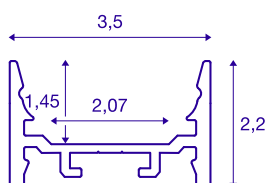

Profilé apparent

GRAZIA 20, LED, plat, lisse, 2m, blanc

Profilé apparent plat lisse GRAZIA 20 de 1, 2 et 3 m de long, sans recouvrement, pour le montage de bandes LED d'une largeur maximale de 20 mm. Le profilé est disponible en blanc, noir et aluminium anodisé.

INFORMATIONS TECHNIQUES

N° art.	1000530
Code IP	IP 20
Montage	Apparent
Infos de montage	Plafond, Plafond avec accessoires, Profilé pour suspension, Mur, Mur avec accessoires
Coloris	blanc
Longueur	200 cm
Largeur	3.5 cm
Hauteur	2.2 cm
Poids net	0.935 kg
Poids brut	1.43 kg