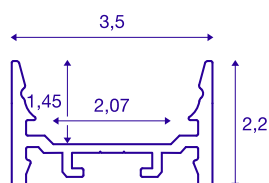

## GRAZIA 20

profil en saillie, plat lisse, 2 m, blanc

Profil en saillie plat, lisse GRAZIA 20, longueur 1, 2 et 3 m, sans cache pour montage de bandeaux LED jusqu'à 20 mm de large. Le profil est disponible en blanc, noir et aluminium anodisé.

## INFORMATIONS TECHNIQUES

Réf.	1000530
Code IP	IP 20
Montage	En saillie
Détails de montage	Plafond, Plafond avec accessoires, Profilé pour suspension, Applique, Applique avec accessoires
Coloris	blanc
Longueur	200 cm
Largeur	3.5 cm
Hauteur	2.2 cm
Poids net	0.935 kg
Poids brut	1.43 kg