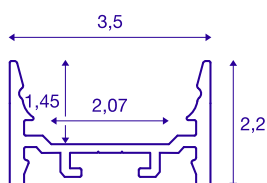

GRAZIA 20

profil en saillie, plat lisse, 2 m, blanc

Profil en saillie plat, lisse GRAZIA 20, longueur 1, 2 et 3 m, sans cache pour montage de bandeaux LED jusqu'à 20 mm de large. Le profil est disponible en blanc, noir et aluminium anodisé.

INFORMATIONS TECHNIQUES

Réf.	1000530
Code IP	IP 20
Montage	En saillie
Détails de montage	Plafond, Plafond avec accessoires, Profilé pour suspension, Applique, Applique avec accessoires
Coloris	blanc
Longueur	200 cm
Largeur	3.5 cm
Hauteur	2.2 cm
Poids net	0.935 kg
Poids brut	1.43 kg