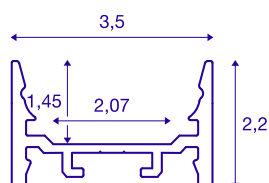

## GRAZIA 20

**profilo a parete/plafone, LED, piatto, liscio, 2m, bianco**

Profilo piatto, liscio GRAZIA 20 in lunghezze da 1, 2 e 3 metri esclusa copertura per il montaggio di LED strip con larghezza fino a 20 mm. Il profilo è disponibile in bianco, nero e alluminio anodizzato.

## DATI TECNICI

Articolo	1000530
Codice IP	IP 20
Montaggio	Superficie
Dettagli di montaggio	Soffitto, Soffitto con accessori, Profilo per sospensione, Parete, Parete con accessori
Colore	bianco
Lunghezza	200 cm
Larghezza	3.5 cm
Altezza	2.2 cm
Peso netto	0.935 kg
Peso lordo	1.43 kg