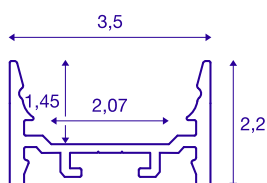

GRAZIA 20

profilo a parete/plafone, LED, piatto, liscio, 2m, bianco

Profilo piatto, liscio GRAZIA 20 in lunghezze da 1, 2 e 3 metri esclusa copertura per il montaggio di LED strip con larghezza fino a 20 mm. Il profilo è disponibile in bianco, nero e alluminio anodizzato.

DATI TECNICI

Articolo	1000530
Codice IP	IP 20
Montaggio	Superficie
Dettagli di montaggio	Soffitto, Soffitto con accessori, Profilo per sospensione, Parete, Parete con accessori
Colore	bianco
Lunghezza	200 cm
Larghezza	3.5 cm
Altezza	2.2 cm
Peso netto	0.935 kg
Peso lordo	1.43 kg