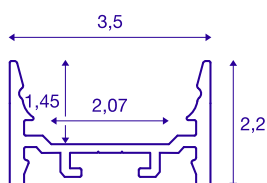

GRAZIA 20

utenpåliggende profil, LED, flat, glatt, 2 m, hvit

Flat, glatt GRAZIA 20 utenpåliggende profil, fås i 1-, 2- og 3 m lengde (ekskl. deksel) for montering av FLEXSTRIP LED-strips med en bredde på opptil 20 mm. Profilen fås i hvit, sort og eloksert aluminium.

TEKNISKE DATA

| | |
|--------------------|--|
| Art.nr. | 1000530 |
| IP-kode | IP 20 |
| Montering | Utenpåliggende montering |
| Montering detaljer | Tak, Tak med tilbehør, Pendelprofil, Vegg, - Vegg med tilbehør |
| Farge | hvit |
| Lengde | 200 cm |
| Bredde | 3.5 cm |
| Høyde | 2.2 cm |
| Nettvekt | 0.935 kg |
| Bruttovekt | 1.43 kg |