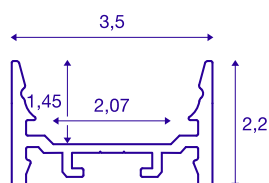

GRAZIA 20

opbouwprofiel, LED, vlak, glad, 2 m, wit

Vlak, glad GRAZIA 20 opbouwprofiel van 1, 2 en 3 m lang, exclusief afdekking voor de montage van LED strips tot 20 mm breed. Het profiel is verkrijgbaar in wit, zwart en geanodiseerd aluminium.

TECHNISCHE GEGEVENS

Art.nr.	1000530
IP-code	IP 20
Montage	opbouw
Montagebeschrijving	plafond,plafond met toebehoren,pendelprofiel,wand,wand met toebehoren
Kleur	wit
Lengte	200 cm
Breedte	3.5 cm
Hoogte	2.2 cm
Nettogewicht	0.935 kg
Brutogewicht	1.43 kg