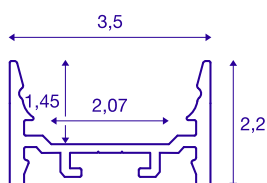

GRAZIA 20

opbouwprofiel, led, plat, glad, 2 m, wit

Plat, glad GRAZIA 20 opbouwprofiel van 1, 2 en 3 m lang zonder afdekking voor de montage van ledstrips tot 20 mm breed. Het profiel is in het wit, zwart en geanodiseerd aluminium verkrijgbaar.

TECHNISCHE SPECIFICATIES

Art.nr.	1000530
IP-code	IP 20
Montage	Opbouw
Montagebeschrijving	Plafond, Plafond met accessoires, Pendelprofiel, Wand, Wand met accessoires
Kleur	wit
Lengte	200 cm
Breedte	3.5 cm
Hoogte	2.2 cm
Nettogewicht	0.935 kg
Brutogewicht	1.43 kg