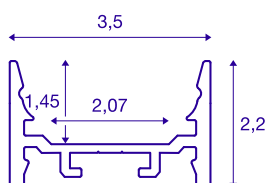

## GRAZIA 20

profil natynkowy, LED, płaski, gładki, 2m, kolor biały

Płaski, gładki profil natynkowy GRAZIA 20 dostępny w długościach 1, 2 i 3 m, bez osłony do montażu taśm LED o szerokości do 20 mm. Profil jest dostępny w kolorze białym, czarnym i z anodowanego aluminium.

### DANE TECHNICZNE

Nr artykułu	1000530
Kod IP	IP 20
Montaż	Wersja natynkowa
Szczegóły dotyczące montażu	Wersja sufitowa, Wersja sufitowa z akcesoriami, Profil do lamp wiszących, Wersja ścienna, Wersja ścienna z akcesoriami
Kolor	biały
Długość	200 cm
Szerokość	3.5 cm
Wysokość	2.2 cm
Waga netto	0.935 kg
Waga brutto	1.43 kg