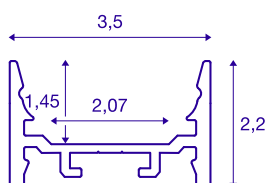

GRAZIA 20

nadgradni profil, LED, ploski, gladki, 2m, beli

Ploski, gladek nadgradni profil GRAZIA 20, dolžine 1, 2 ali 3 m, brez pokrova, za montažo LED trakov s širino do 20 mm. Profil je na voljo v beli in črni barvi in z videzom eloksi-ranega aluminija.

TEHNIČNI PODATKI

Št. art.	1000530
IP koda	IP 20
Montaža	Nadgradnja
Podrobnosti montaže	Strop, Strop z dodatki, Viseči profil, Stena, S-tena z dodatki
Barva	bela
Dolžina	200 cm
Širina	3.5 cm
Višina	2.2 cm
Neto teža	0.935 kg
Bruto teža	1.43 kg