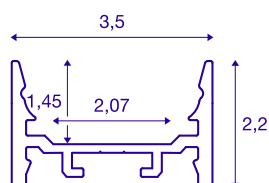

GRAZIA 20

Aufbauprofil, LED, flach, glatt, 2m, schwarz

Flaches, glattes GRAZIA 20 Aufbauprofil in 1-, 2- und 3 m Länge exklusive Abdeckung zur Montage von LED Strips bis 20 mm Breite. Das Profil ist in weiß, schwarz und aluminium eloxiert erhältlich.

TECHNISCHE DATEN

Art. Nr.	1000531
IP Code	IP 20
Montage	Aufbau
Montagedetails	Decke, Decke mit Zubehör, Pendelprofil, -Wand, Wand mit Zubehör
Farbe	schwarz
Länge	200 cm
Breite	3.5 cm
Höhe	2.2 cm
Nettogewicht	0.946 kg
Bruttogewicht	1.414 kg