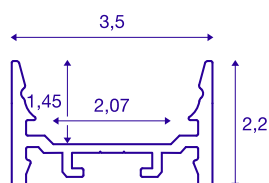

## GRAZIA 20

Perfil de montaje, LED, plano, liso, 2m, negro

Perfil de montaje plano y liso GRAZIA 20 de 1, 2 y 3 m de largo. Cubierta exclusiva para el montaje de tiras LED de hasta 20 mm de ancho. El perfil está disponible en blanco, negro y aluminio anodizado.

### Datos técnicos

Art. N.º	1000531
Código IP	IP 20
Montaje	Superficie
Detalles de montaje	Techo, Techo con accesorio, Perfil suspendido, Pared, Pared con accesorio
Color	negro
Longitud	200 cm
Anchura	3.5 cm
Altura	2.2 cm
Peso neto	0.946 kg
Peso bruto	1.414 kg