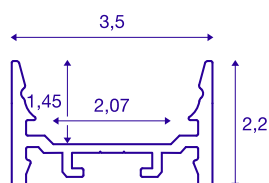

GRAZIA 20

profil en saillie, plat lisse, 2 m, noir

Profil en saillie plat, lisse GRAZIA 20, longueur 1, 2 et 3 m, sans cache pour montage de bandeaux LED jusqu'à 20 mm de large. Le profil est disponible en blanc, noir et aluminium anodisé.

INFORMATIONS TECHNIQUES

Réf.	1000531
Code IP	IP 20
Montage	En saillie
Détails de montage	Plafond, Plafond avec accessoires, Profilé pour suspension, Applique, Applique avec accessoires
Coloris	noir
Longueur	200 cm
Largeur	3.5 cm
Hauteur	2.2 cm
Poids net	0.946 kg
Poids brut	1.414 kg