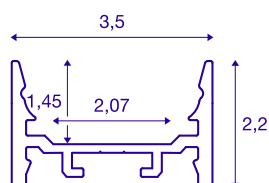

## GRAZIA 20

**profilo a parete/plafone, LED, piatto, liscio, 2m, nero**

Profilo piatto, liscio GRAZIA 20 in lunghezze da 1, 2 e 3 metri esclusa copertura per il montaggio di LED strip con larghezza fino a 20 mm. Il profilo è disponibile in bianco, nero e alluminio anodizzato.

## DATI TECNICI

Articolo	1000531
Codice IP	IP 20
Montaggio	Superficie
Dettagli di montaggio	Soffitto,Soffitto con accessori,Profilo per sospensione,Parete,Parete con accessori
Colore	nero
Lunghezza	200 cm
Larghezza	3.5 cm
Altezza	2.2 cm
Peso netto	0.946 kg
Peso lordo	1.414 kg