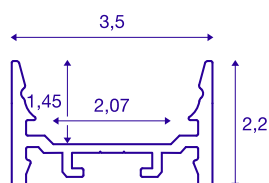

GRAZIA 20

opbouwprofiel, LED, vlak, glad, 2 m, zwart

Vlak, glad GRAZIA 20 opbouwprofiel van 1, 2 en 3 m lang, exclusief afdekking voor de montage van LED strips tot 20 mm breed. Het profiel is verkrijgbaar in wit, zwart en geanodiseerd aluminium.

TECHNISCHE GEGEVENS

Art.nr.	1000531
IP-code	IP 20
Montage	opbouw
Montagebeschrijving	plafond,plafond met toebehoren,pendelprofiel,wand,wand met toebehoren
Kleur	zwart
Lengte	200 cm
Breedte	3.5 cm
Hoogte	2.2 cm
Nettogewicht	0.946 kg
Brutogewicht	1.414 kg