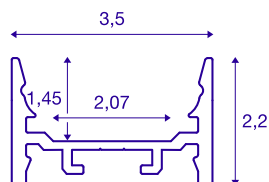

GRAZIA 20

perfil de instalação à superfície, LED, plano, liso, 2m, preto

Perfil de instalação à superfície GRAZIA 20 liso, em comprimentos de 1, 2 e 3 m, não incluindo a cobertura, destinado à montagem de tiras LED de até 20 mm de largura. O perfil está disponível em branco, preto e alumínio anodizado.

DADOS TÉCNICOS

Ref. n.º	1000531
IP Code	IP 20
Montagem	Montagem à superfície
Pormenores da montagem	Teto, Teto com acessórios, Perfil pendente, Parede, Parede com acessórios
Cor	preto
Comprimento	200 cm
Largura	3.5 cm
Altura	2.2 cm
Peso líquido	0.946 kg
Peso bruto	1.414 kg