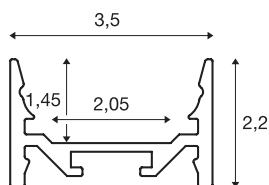

## GRAZIA 20

LED nástavbový profil, plochý, hladký, 3m, hliník

Plochý, hladký nástavbový profil GRAZIA 20 o délce 1, 2 a 3 m kromě krytu k montáži pásků LED do šířky 20 mm. Profil je k dostání v bílé, černé a jako eloxovaný Al.

## TECHNICKÁ DATA

Č. výrobku	1000532
Kód IP	IP 20
Montáž	Nástavba
Podrobnosti montáže	Strop, Strop s příslušenstvím, Profil závěsu, Stěna, Stěna s příslušenstvím
Barva	hliník
Délka	300 cm
Šířka	3.5 cm
Výška	2.2 cm
Hmotnost netto	1.347 kg
Celková hmotnost	1.955 kg