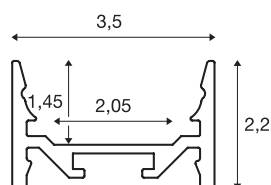

GRAZIA 20

opbouwprofiel, led, plat, glad, 3 m, aluminium

Plat, glad GRAZIA 20 opbouwprofiel van 1, 2 en 3 m lang zonder afdekking voor de montage van ledstrips tot 20 mm breed. Het profiel is in het wit, zwart en geanodiseerd aluminium verkrijgbaar.

TECHNISCHE SPECIFICATIES

Art.nr.	1000532
IP-code	IP 20
Montage	Opbouw
Montagebeschrijving	Plafond, Plafond met accessoires, Pendelprofiel, Wand, Wand met accessoires
Kleur	alu
Lengte	300 cm
Breedte	3.5 cm
Hoogte	2.2 cm
Nettogewicht	1.347 kg
Brutogewicht	1.955 kg