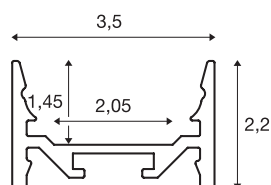

GRAZIA 20

profil natynkowy, LED, płaski, gładki, 3m, aluminium

Płaski, gładki profil natynkowy GRAZIA 20 dostępny w długościach 1, 2 i 3 m, bez osłony do montażu taśm LED o szerokości do 20 mm. Profil jest dostępny w kolorze białym, czarnym i z anodowanego aluminium.

DANE TECHNICZNE

| | |
|-----------------------------|--|
| Nr artykułu | 1000532 |
| Kod IP | IP 20 |
| Montaż | Wersja natynkowa |
| Szczegóły dotyczące montażu | Wersja sufitowa, Wersja sufitowa z akcesoriami, Profil do lamp wiszących, Wersja ścienna, Wersja ścienna z akcesoriami |
| Kolor | aluminium |
| Długość | 300 cm |
| Szerokość | 3.5 cm |
| Wysokość | 2.2 cm |
| Waga netto | 1.347 kg |
| Waga brutto | 1.955 kg |