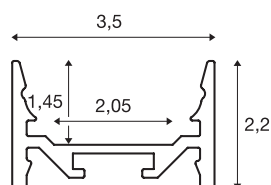

GRAZIA 20

perfil de instalação à superfície, LED, plano, liso, 3m, alumínio

Perfil de instalação à superfície GRAZIA 20 liso, em comprimentos de 1, 2 e 3 m, não incluindo a cobertura, destinado à montagem de tiras LED de até 20 mm de largura. O perfil está disponível em branco, preto e alumínio anodizado.

DADOS TÉCNICOS

Ref. n.º	1000532
IP Code	IP 20
Montagem	Montagem à superfície
Pormenores da montagem	Teto, Teto com acessórios, Perfil pendente, Parede, Parede com acessórios
Cor	Alumínio
Comprimento	300 cm
Largura	3.5 cm
Altura	2.2 cm
Peso líquido	1.347 kg
Peso bruto	1.955 kg
Página BIG WHITE	741

Acessórios

1000535	SUPENSÃO PENDENTE , para perfil de instalação à superfície GRAZIA 20, 2m LED, 2 peças
1000536	GRAMPO DE MONTAGEM , para perfil de instalação à superfície GRAZIA 20, LED, grampo de montagem invisível, 2 peças
1000537	GRAMPO DE MONTAGEM , para perfil de instalação à superfície GRAZIA 20, LED, grampo de montagem visível, 2 peças
1000540	COBERTURA , para GRAZIA 20, plástico, versão plana, 3m, acetinado
1000546	COBERTURA , para GRAZIA 20, plástico, versão plana, 3m, fosco
1000549	COBERTURA , para GRAZIA 20, plástico, versão plana, 3m, leitoso
1000552	COBERTURA , para GRAZIA 20, plástico, versão elevada, 3m, leitoso
1000555	COBERTURA , para GRAZIA 20, plástico, versão elevada, 3m, acetinado
1000559	TAMPÕES DE EXTREMIDADE , para perfil de instalação à superfície GRAZIA 20 plano, 2 peças, versão plana, alumínio
1000562	TAMPÕES DE EXTREMIDADE , para perfil de instalação à superfície GRAZIA 20 plano, 2 peças, versão elevada, alumínio
1000571	PEÇA DE UNIÃO LONGITUDINAL , para GRAZIA 20, 2 peças