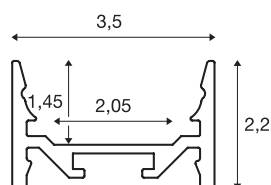

## GRAZIA 20

nadgradni profil, LED, ploski, gladki, 3m, aluminij

Ploski, gladek nadgradni profil GRAZIA 20, dolžine 1, 2 ali 3 m, brez pokrova, za montažo LED trakov s širino do 20 mm. Profil je na voljo v beli in črni barvi in z videzom eloksi-ranega aluminija.

## TEHNIČNI PODATKI

Št. art.	1000532
IP koda	IP 20
Montaža	Nadgradnja
Podrobnosti montaže	Strop, Strop z dodatki, Viseči profil, Stena, S-tena z dodatki
Barva	aluminij
Dolžina	300 cm
Širina	3.5 cm
Višina	2.2 cm
Neto teža	1.347 kg
Bruto teža	1.955 kg