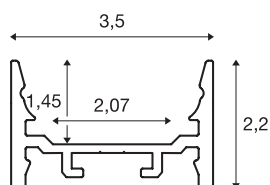

GRAZIA 20

LED nástavbový profil, plochý, hladký, 3m, bílá

Plochý, hladký nástavbový profil GRAZIA 20 o délce 1, 2 a 3 m kromě krytu k montáži pásků LED do šířky 20 mm. Profil je k dostání v bílé, černé a jako eloxovaný Al.

TECHNICKÁ DATA

Č. výrobku	1000533
Kód IP	IP 20
Montáž	Nástavba
Podrobnosti montáže	Strop, Strop s příslušenstvím, Profil závěsu, Stěna, Stěna s příslušenstvím
Barva	bílá
Délka	300 cm
Šířka	3.5 cm
Výška	2.2 cm
Hmotnost netto	1.364 kg
Celková hmotnost	1.979 kg
BIG WHITE strana	573