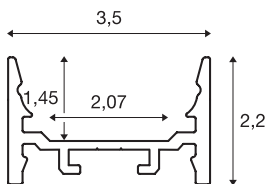

GRAZIA 20

Aufbauprofil, LED, flach, glatt, 3m, weiß

Flaches, glattes GRAZIA 20 Aufbauprofil in 1-, 2- und 3 m Länge exklusive Abdeckung zur Montage von LED Strips bis 20 mm Breite. Das Profil ist in weiß, schwarz und aluminium eloxiert erhältlich.

TECHNISCHE DATEN

Art. Nr.	1000533
IP Code	IP 20
Montage	Aufbau
Montagedetails	Decke, Decke mit Zubehör, Pendelprofil, -Wand, Wand mit Zubehör
Farbe	weiß
Länge	300 cm
Breite	3.5 cm
Höhe	2.2 cm
Nettogewicht	1.364 kg
Bruttogewicht	1.979 kg
BIG WHITE Seite	573