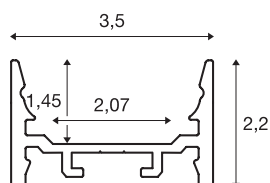

GRAZIA 20

profil en saillie, plat lisse, 3 m, blanc

Profil en saillie plat, lisse GRAZIA 20, longueur 1, 2 et 3 m, sans cache pour montage de bandeaux LED jusqu'à 20 mm de large. Le profil est disponible en blanc, noir et aluminium anodisé.

INFORMATIONS TECHNIQUES

Réf.	1000533
Code IP	IP 20
Montage	En saillie
Détails de montage	Plafond, Plafond avec accessoires, Profilé pour suspension, Applique, Applique avec accessoires
Coloris	blanc
Longueur	300 cm
Largeur	3.5 cm
Hauteur	2.2 cm
Poids net	1.364 kg
Poids brut	1.979 kg
Page du BIG WHITE	573