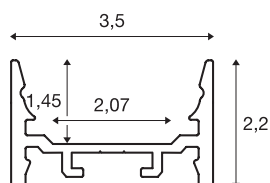

GRAZIA 20

opbouwprofiel, LED, vlak, glad, 3 m, wit

Vlak, glad GRAZIA 20 opbouwprofiel van 1, 2 en 3 m lang, exclusief afdekking voor de montage van LED strips tot 20 mm breed. Het profiel is verkrijgbaar in wit, zwart en geanodiseerd aluminium.

TECHNISCHE GEGEVENS

Art.nr.	1000533
IP-code	IP 20
Montage	opbouw
Montagebeschrijving	plafond,plafond met toebehoren,pendelprofiel,wand,wand met toebehoren
Kleur	wit
Lengte	300 cm
Breedte	3.5 cm
Hoogte	2.2 cm
Nettogewicht	1.364 kg
Brutogewicht	1.979 kg
BIG WHITE pagina	573