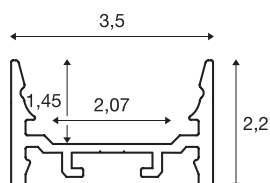

GRAZIA 20

profil natynkowy, LED, płaski, gładki, 3m, kolor biały

Płaski, gładki profil natynkowy GRAZIA 20 dostępny w długościach 1, 2 i 3 m, bez osłony do montażu taśm LED o szerokości do 20 mm. Profil jest dostępny w kolorze białym, czarnym i z anodowanego aluminium.

DANE TECHNICZNE

Nr artykułu	1000533
Kod IP	IP 20
Montaż	Wersja natynkowa
Szczegóły dotyczące montażu	Wersja sufitowa, Wersja sufitowa z akcesoriami, Profil do lamp wiszących, Wersja ścienna, Wersja ścienna z akcesoriami
Kolor	biały
Długość	300 cm
Szerokość	3.5 cm
Wysokość	2.2 cm
Waga netto	1.364 kg
Waga brutto	1.979 kg
Strona BIG WHITE	573