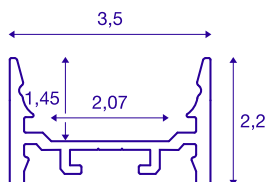

GRAZIA 20

perfil de instalação à superfície, LED, plano, liso, 3m, branco

Perfil de instalação à superfície GRAZIA 20 liso, em comprimentos de 1, 2 e 3 m, não incluindo a cobertura, destinado à montagem de tiras LED de até 20 mm de largura. O perfil está disponível em branco, preto e alumínio anodizado.

DADOS TÉCNICOS

Ref. n.º	1000533
IP Code	IP 20
Montagem	Montagem à superfície
Pormenores da montagem	Teto, Teto com acessórios, Perfil pendente, Parede, Parede com acessórios
Cor	branco
Comprimento	300 cm
Largura	3.5 cm
Altura	2.2 cm
Peso líquido	1.364 kg
Peso bruto	1.979 kg
Página BIG WHITE	741