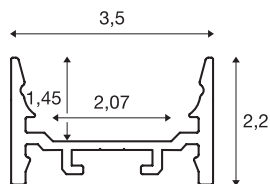

## GRAZIA 20

LED nástavbový profil, plochý, hladký, 3m, černá

Plochý, hladký nástavbový profil GRAZIA 20 o délce 1, 2 a 3 m kromě krytu k montáži pásků LED do šířky 20 mm. Profil je k dostání v bílé, černé a jako eloxovaný Al.

## TECHNICKÁ DATA

Č. výrobku	1000534
Kód IP	IP 20
Montáž	Nástavba
Podrobnosti montáže	Strop, Strop s příslušenstvím, Profil závěsu, Stěna, Stěna s příslušenstvím
Barva	černá
Délka	300 cm
Šířka	3.5 cm
Výška	2.2 cm
Hmotnost netto	1.421 kg
Celková hmotnost	2.061 kg
BIG WHITE strana	573