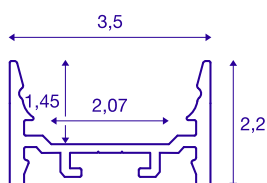

GRAZIA 20

Perfil de montaje, LED, plano, liso, 3m, negro

Perfil de montaje plano y liso GRAZIA 20 de 1, 2 y 3 m de largo. Cubierta exclusiva para el montaje de tiras LED de hasta 20 mm de ancho. El perfil está disponible en blanco, negro y aluminio anodizado.

Datos técnicos

Art. N.º	1000534
Código IP	IP 20
Montaje	Superficie
Detalles de montaje	Techo, Techo con accesorio, Perfil suspendido, Pared, Pared con accesorio
Color	negro
Longitud	300 cm
Anchura	3.5 cm
Altura	2.2 cm
Peso neto	1.421 kg
Peso bruto	2.061 kg
Página BIG WHITE	741