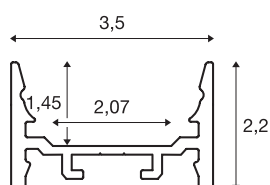

Profilé apparent

GRAZIA 20, LED, plat, lisse, 3m, noir

Profilé apparent plat lisse GRAZIA 20 de 1, 2 et 3 m de long, sans recouvrement, pour le montage de bandes LED d'une largeur maximale de 20 mm. Le profilé est disponible en blanc, noir et aluminium anodisé.

INFORMATIONS TECHNIQUES

N° art.	1000534
Code IP	IP 20
Montage	Apparent
Infos de montage	Plafond, Plafond avec accessoires, Profilé pour suspension, Mur, Mur avec accessoires
Coloris	noir
Longueur	300 cm
Largeur	3.5 cm
Hauteur	2.2 cm
Poids net	1.421 kg
Poids brut	2.061 kg
BIG WHITE, page	573