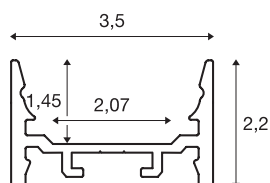

GRAZIA 20

profil en saillie, plat lisse, 3 m, noir

Profil en saillie plat, lisse GRAZIA 20, longueur 1, 2 et 3 m, sans cache pour montage de bandeaux LED jusqu'à 20 mm de large. Le profil est disponible en blanc, noir et aluminium anodisé.

INFORMATIONS TECHNIQUES

Réf.	1000534
Code IP	IP 20
Montage	En saillie
Détails de montage	Plafond, Plafond avec accessoires, Profilé pour suspension, Applique, Applique avec accessoires
Coloris	noir
Longueur	300 cm
Largeur	3.5 cm
Hauteur	2.2 cm
Poids net	1.421 kg
Poids brut	2.061 kg
Page du BIG WHITE	573