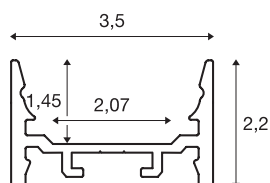

GRAZIA 20

profil natynkowy, LED, płaski, gładki, 3m, kolor czarny

Płaski, gładki profil natynkowy GRAZIA 20 dostępny w długościach 1, 2 i 3 m, bez osłony do montażu taśm LED o szerokości do 20 mm. Profil jest dostępny w kolorze białym, czarnym i z anodowanego aluminium.

DANE TECHNICZNE

Nr artykułu	1000534
Kod IP	IP 20
Montaż	Wersja natynkowa
Szczegóły dotyczące montażu	Wersja sufitowa, Wersja sufitowa z akcesoriami, Profil do lamp wiszących, Wersja ścienna, Wersja ścienna z akcesoriami
Kolor	czarny
Długość	300 cm
Szerokość	3.5 cm
Wysokość	2.2 cm
Waga netto	1.421 kg
Waga brutto	2.061 kg
Strona BIG WHITE	573