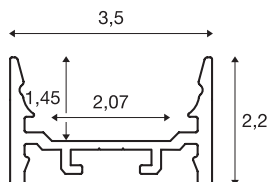

GRAZIA 20

монтажный профиль для светодиодов, плоский, гладкий, 3 м, черный

Плоский гладкий монтажный профиль GRAZIA 20 различных размеров (1, 2 и 3 м), эксклюзивная крышка для установки светодиодных лент шириной до 20 мм. Профиль доступен в нескольких вариантах (белый, черный и анодированный алюминий).

Технические характеристики

Тов. №	1000534
IP Code	IP 20
Сборка	Накладной
Детали сборки	Потолок, Потолок и аксессуары, Профиль для подвесных светильников, Стена, Стена и аксессуары
Цвет	черный
Длина	300 cm
Ширина	3.5 cm
Высота	2.2 cm
Вес нетто	1.421 kg
вес брутто	2.061 kg
BIG WHITE Seite	573