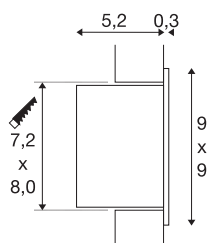

FRAME LED 230V CURVE

LED innendørs innfelt veggarmatur, 2700K

Vår FRAME LED 230V-serie gir deg plassparende belysning som kan innfelles i veggen. LED-varianten har en lysdiode med lang levetid og finnes med varmhvit lysfarge. Ekstra tilbehør som innfellingsboks og innfelt ramme finnes også. armaturet kobles direkte til 230 V nettspenning. Denne armaturet inneholder integrerte LED-lyskilder.

TEKNISKE DATA

Art.nr.	1000575
EL nummer	3260316
IP-kode	IP 20
Montering	Innfelt montering
Montering detaljer	Vegg
Primær merkespenning	100-240V ~50/60Hz
Sekundær strøm / spenning	350 mA
Kapslingsgrad	I
Systemeffekt	3 W
Minimal omgivelsestemperatur	-20 °C
Maksimal omgivelsestemperatur	30 °C
Driftseffektivitet (LOR)	0,486
Antall lys på LS B16A	64
Antall lys på LS C16A	94
Høy innkoblingsstrøm	15 A
Varighet innkoblingsstrøm	300 µs
Strobeeffekt (SVM)	0.4
Lysytelse	140 lm
Lysfargetemperatur	2700 Kelvin
Farge	grå
CRI	90
LXXBXX-data	L70B50

Levetid	60000 h
Lysåpning	direkte
Risikogruppe	1
Lengde	9 cm
Bredde	9 cm
Dybde	5.5 cm
Nettvekt	0.256 kg
Bruttovekt	0.317 kg
Utsnittsforn	firkantet
Innfellingslengde	7.2 cm
Innfellingsbredde	8 cm
Innfellingsdybde	6.5 cm
BIG WHITE side	239