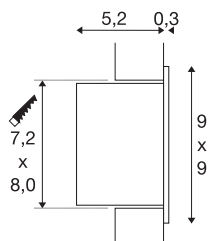

FRAME LED 230V BASIC

LED innendørs innfelt veggarmatur, 2700K

Vår FRAME LED 230V-serie gir deg plassparende belysning som kan innfelles i veggen. LED-varianten har en lysdiode med lang levetid og finnes med varmhvit lysfarge. Ekstra tilbehør som innfellingsboks og innfelt ramme finnes også. armaturet kobles direkte til 230 V nettspenning. Denne armaturet inneholder integrerte LED-lyskilder.

TEKNISKE DATA

Art.nr.	1000577
EL nummer	3260322
IP-kode	IP 20
Montering	Innfelt montering
Montering detaljer	Vegg
Primær merkespenning	100-240V ~50/60Hz
Sekundær strøm / spenning	350 mA
Kapslingsgrad	I
Systemeffekt	3 W
Minimal omgivelsestemperatur	-20 °C
Maksimal omgivelsestemperatur	30 °C
Driftseffektivitet (LOR)	0,536
Antall lys på LS B16A	64
Antall lys på LS C16A	94
Høy innkoblingsstrøm	15 A
Varighet innkoblingsstrøm	300 µs
Strobeeffekt (SVM)	0.4
Lysytelse	170 lm
Lysfargetemperatur	2700 Kelvin
Farge	grå
CRI	90
LXXBXX-data	L70B50

Levetid	60000 h
Lysåpning	direkte
Risikogruppe	1
Lengde	9 cm
Bredde	9 cm
Dybde	5.5 cm
Nettovekt	0.253 kg
Bruttovekt	0.31 kg
Utsnittsforn	firkantet
Innfellingslengde	7.2 cm
Innfellingsbredde	8 cm
Innfellingsdybde	6.5 cm
BIG WHITE side	238