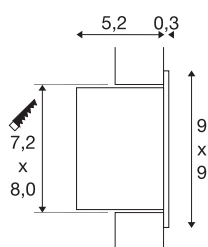

FRAME LED 230V BASIC

LED indoor wandarmatuur, 2700K

Met onze FRAME LED hoogvolt reeks bieden wij u de ruimtebesparende lichtoplossing voor wandinbouw. De LED uitvoering is met een duurzame lichtdiode uitgerust en is verkrijgbaar in de lichtkleur warm wit. Bij het als optie verkrijgbare toebehoren horen een inbouwdoos en een plaasterkit. Het armatuur wordt rechtstreeks op 230V netspanning aangesloten. Dit armatuur bevat ingebouwde LED lampen.

TECHNISCHE GEGEVENS

Art.nr.	1000577
IP-code	IP 20
Montage	inbouw
Montagebeschrijving	wand
Primaire nominale spanning	100-240V ~50/60Hz
Secundaire stroom/spanning	350 mA
Beschermingsklasse	I
Wattage	3 W
minimale omgevingstemperatuur	-20 °C
maximale omgevingstemperatuur	30 °C
Bedrijfsrendement (LOR)	0,536
Aantal armaturen bij LS B16A	64
Aantal armaturen bij LS C16A	94
Niveau van inschakelstroom	15 A
Duur van inschakelstroom	300 µs
Stroboscopisch effect (SVM)	0.4
Lumen	170 lm
Lichtkleurtemperatuur	2700 Kelvin
Kleur	grijs
CRI	90
LXXBXX-gegevens	L70B50
Levensduur	60000 h

Lichtuitlaat	direct
Risk Group	1
Lengte	9 cm
Breedte	9 cm
Diepte	5.5 cm
Nettogewicht	0.253 kg
Brutogewicht	0.31 kg
Uitsparingsvorm	hoekig
Inbouwlengte	7.2 cm
Inbouwbreedte	8 cm
Inbouwdiepte	6.5 cm
BIG WHITE pagina	238